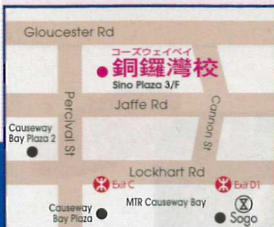

広東語 取り急ぎ!
入門クラス
北京語 超!入門クラス

3月&4月開講

北京語 中国出張の為の
取り急ぎ入門クラス
広東語 超!入門クラス

春期英語クラスは超!!入門クラスから上級クラスまで幅広くご用意。

まずは★無料カウンセリング &
レベルチェック★へ御申込下さい!

4/30(金)

までにお申込の方に
『レッスン2週間分プレゼント!』
『先着30名様入学金50%OFF!』

3/31(水)まで
にお申込みの方には
ジオスオリジナル副教材
が抽選で当たる!

コースウェイベイ
銅鑼灣校
TEL: 2504-0220

Suite 3-4, 3F, Sino Plaza, 255-257 Gloucester Rd,
Causeway Bay, HK
FAX: 2504-0228 E-mail: info@geoshk.imsbiz.com.hk

ホンナム
紅磡校
TEL: 2362-9991

Unit 843-846, Level 8 The Metropolis Mall,
6 Metropolis Drive, Hung Hom, KLN
FAX: 2362-9993 E-mail: hunghom@geoshk.imsbiz.com.hk